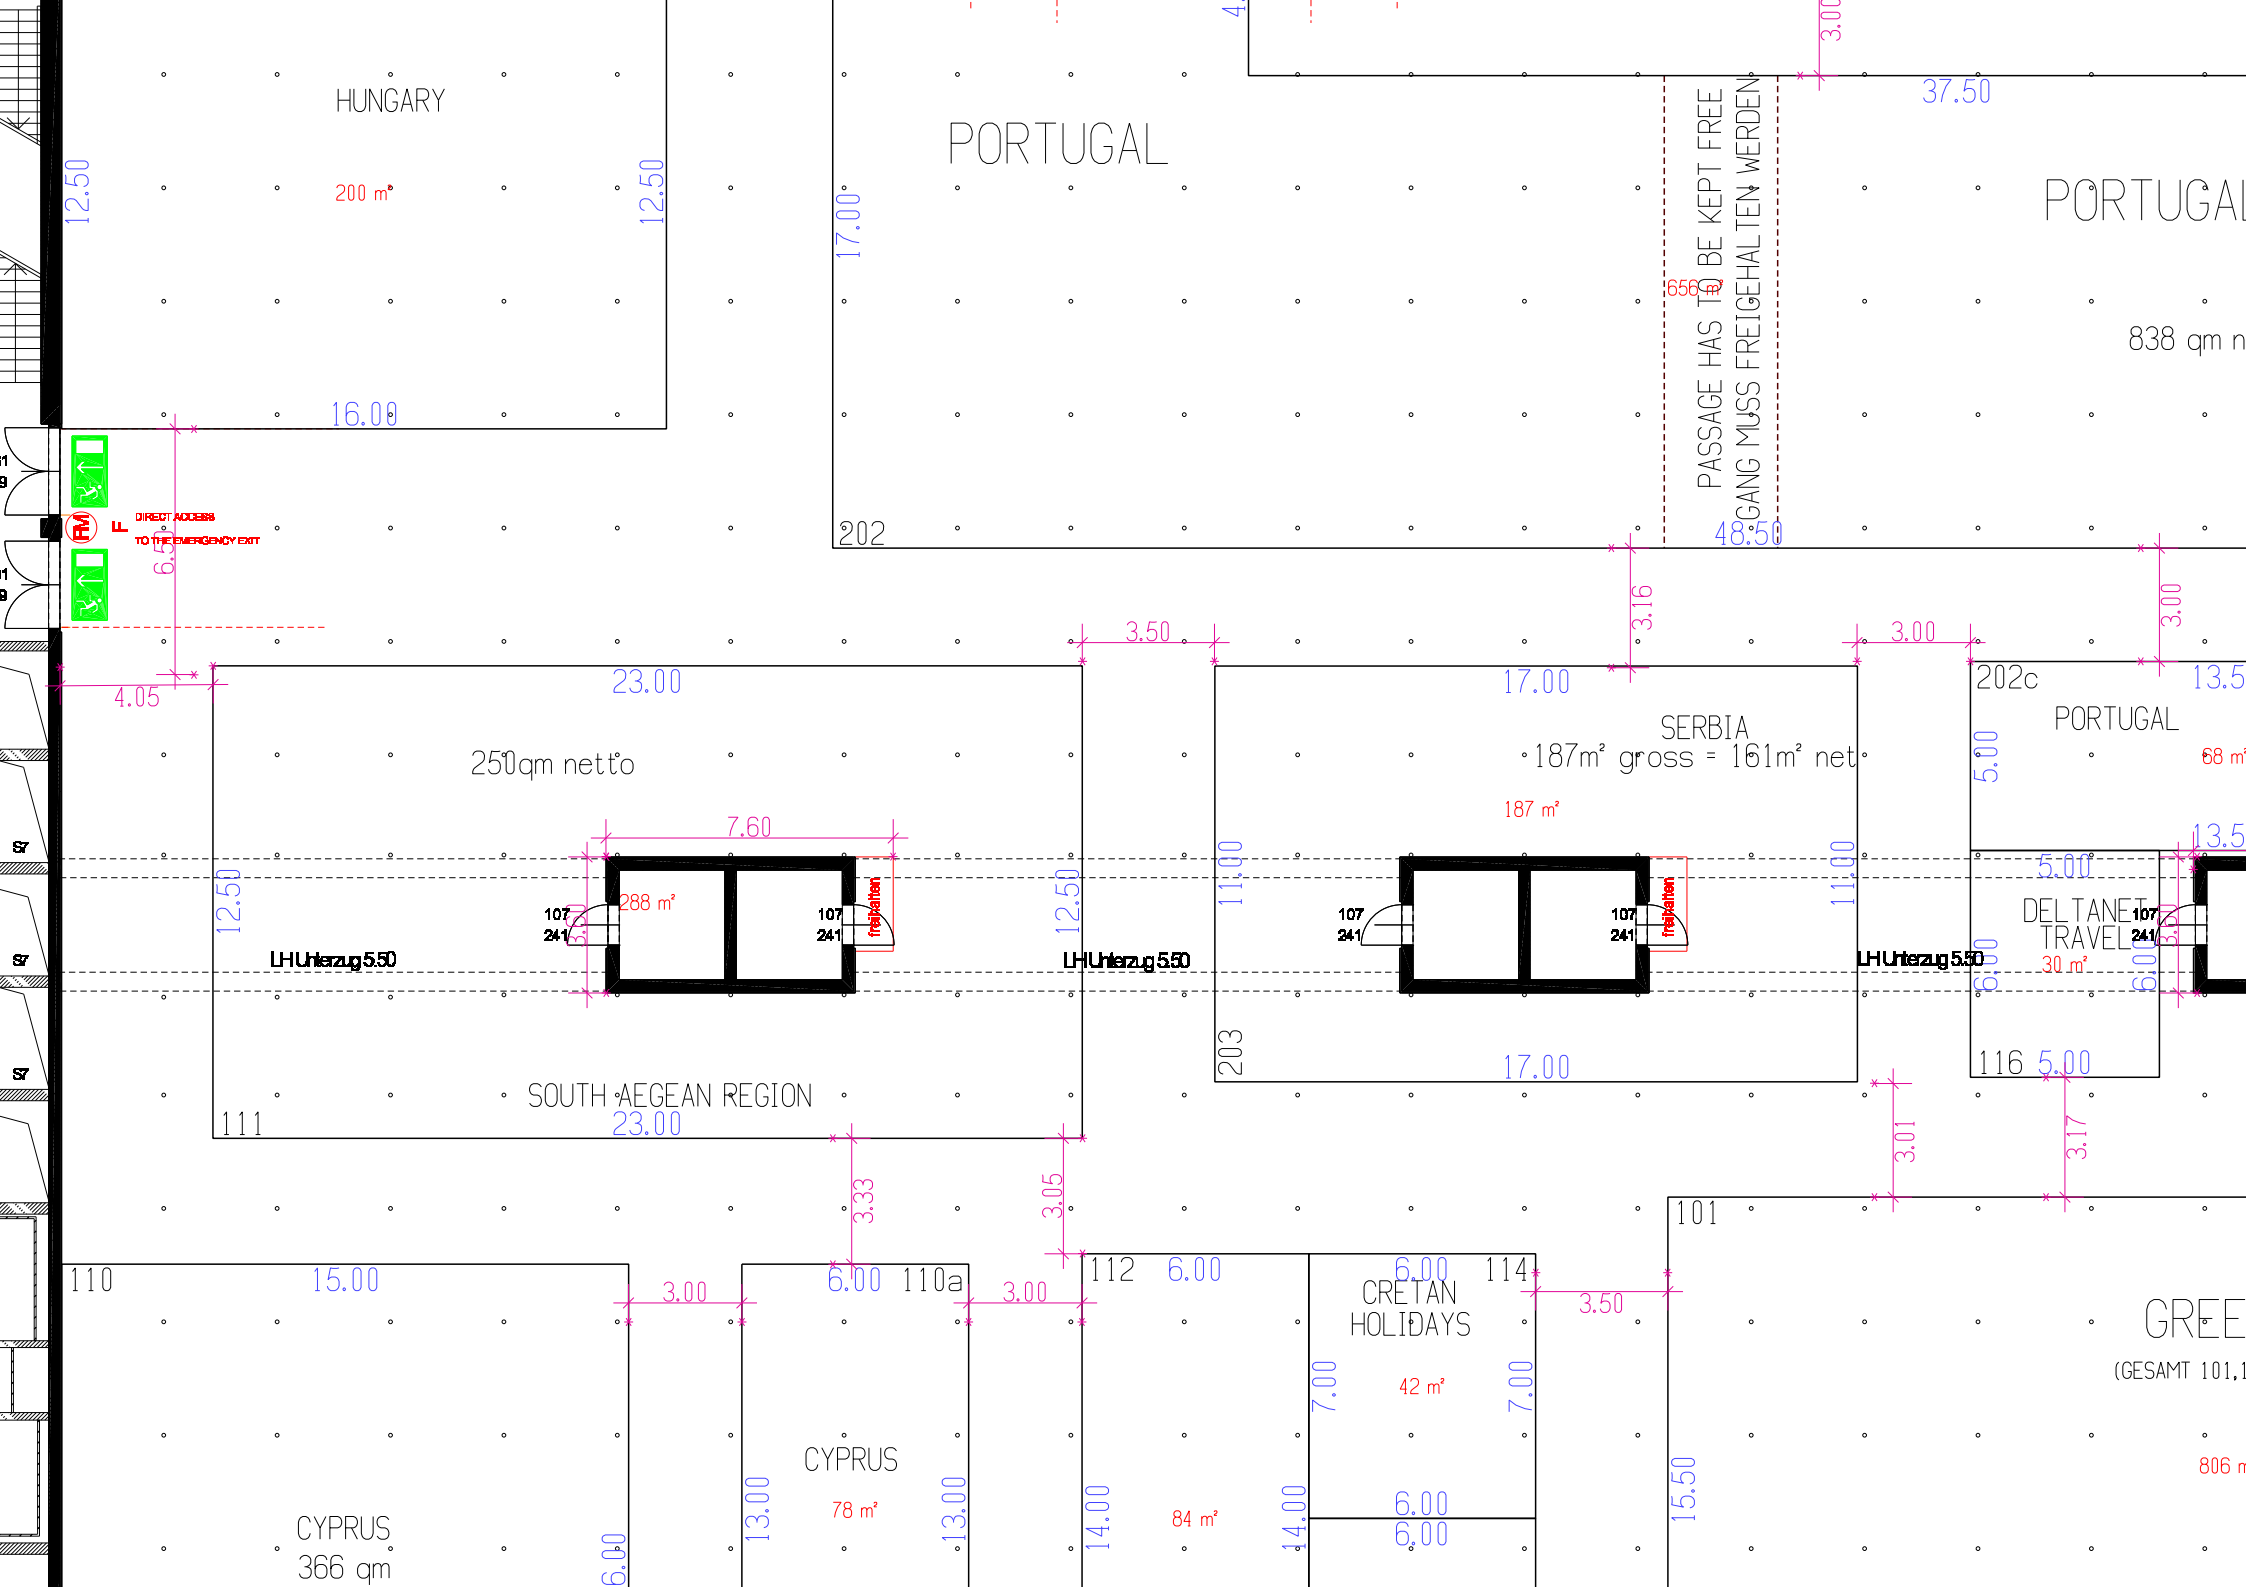

HUNGARY

200 m²

PORTUGAL

PORTUGAL

838 qm net

PASSAGE HAS TO BE KEPT FREE
GANG MUSS FREIGELHALTEN WERDEN

202

250qm netto

SERBIA
187m² gross = 161m² net

202c PORTUGAL
68 m²

107
241

288 m²

107
241
inspiration

107
241

187 m²

107
241
inspiration

DEL TANET TRAVEL
30 m²

107
241

LH Unterzug 5.50

LH Unterzug 5.50

LH Unterzug 5.50

SOUTH AEGEAN REGION

110

15.00

CYPRUS
366 qm

CYPRUS
78 m²

112

6.00

84 m²

CRETAN HOLIDAYS
42 m²

101

GREECE
(GESAMT 101,1)

806 m²

12.50

12.50

17.00

37.50

16.00

4.05

23.00

3.50

17.00

3.16

3.00

3.00

12.50

7.60

12.50

11.00

17.00

11.00

13.50

5.00

13.50

111

23.00

3.33

3.05

3.01

3.17

110

3.00

6.00

3.00

112

6.00

14.00

6.00

6.00

7.00

101

3.50

15.50