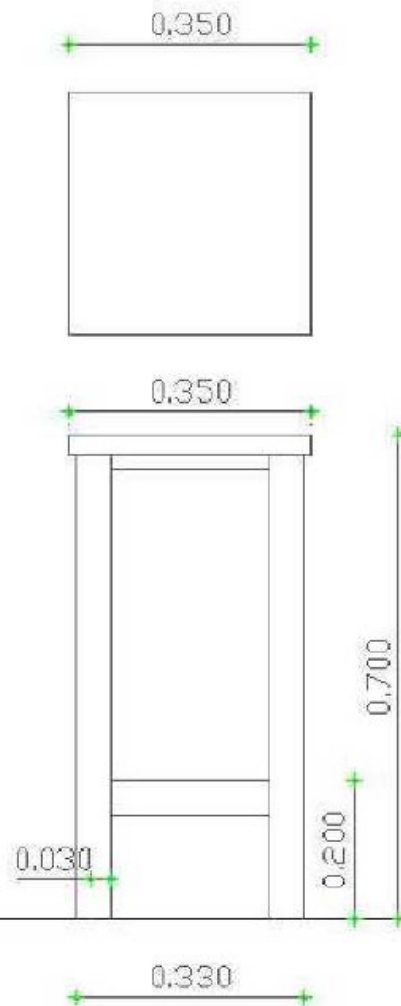

ΣΚΑΜΠΟ ΜΠΑΡ

ΤΕΜΑΧΙΑ 10

ΜΑΔΕΡΙ – ΕΠΕΞΕΡΓΑΣΙΑ ΠΑΛΑΙΩΣΗΣ – ΑΝΑΓΛΥΦΟ – ΒΕΡΝΙΚΙ ΜΑΤ