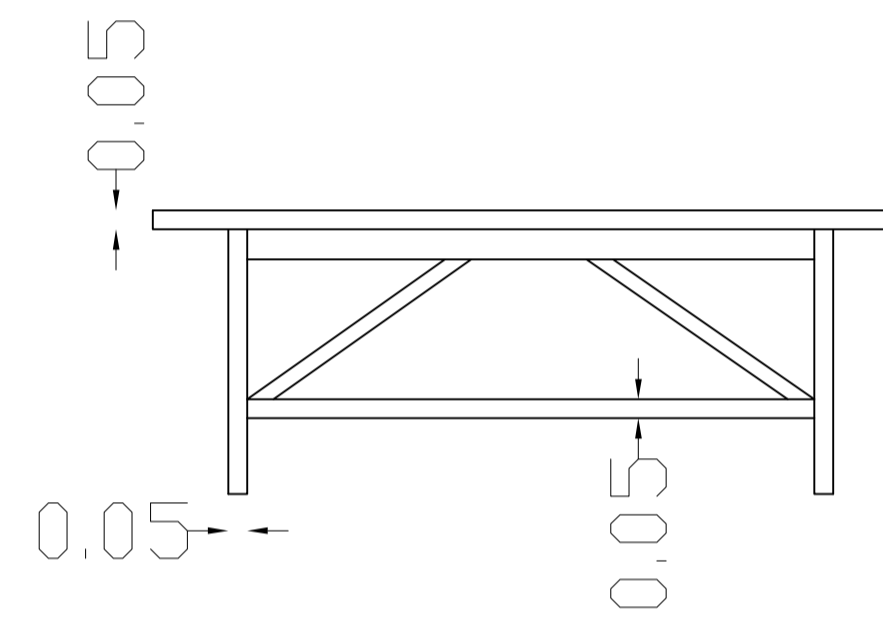

FRONT VIEW

SIDE VIEW

ISOMETRIC

ΤΡΑΠΕΖΙΑ ΤΥΠΟΥ ΚΑΦΕΝΕΙΟΥ

τεμαχία 11

ΚΑΤΟΨΗ

ΠΛΑΙΣΙΟ ΑΠΟ ΣΤΡΑΝΤΖΑ 003
ΓΙΑ ΤΡΑΠΕΖΙΑ
ΧΡΩΜΑ ΜΑΥΡΟ ΜΑΤ
ΚΑΠΑΚΙ ΜΕΛΑΜΙΝΗ ΓΚΡΙ 0.70X0.70
ΔΙΑΣΤΑΣΕΙΣ 0.63 X 0.63 cm
ΥΨΟΣ 0.73 cm

HUNGARY