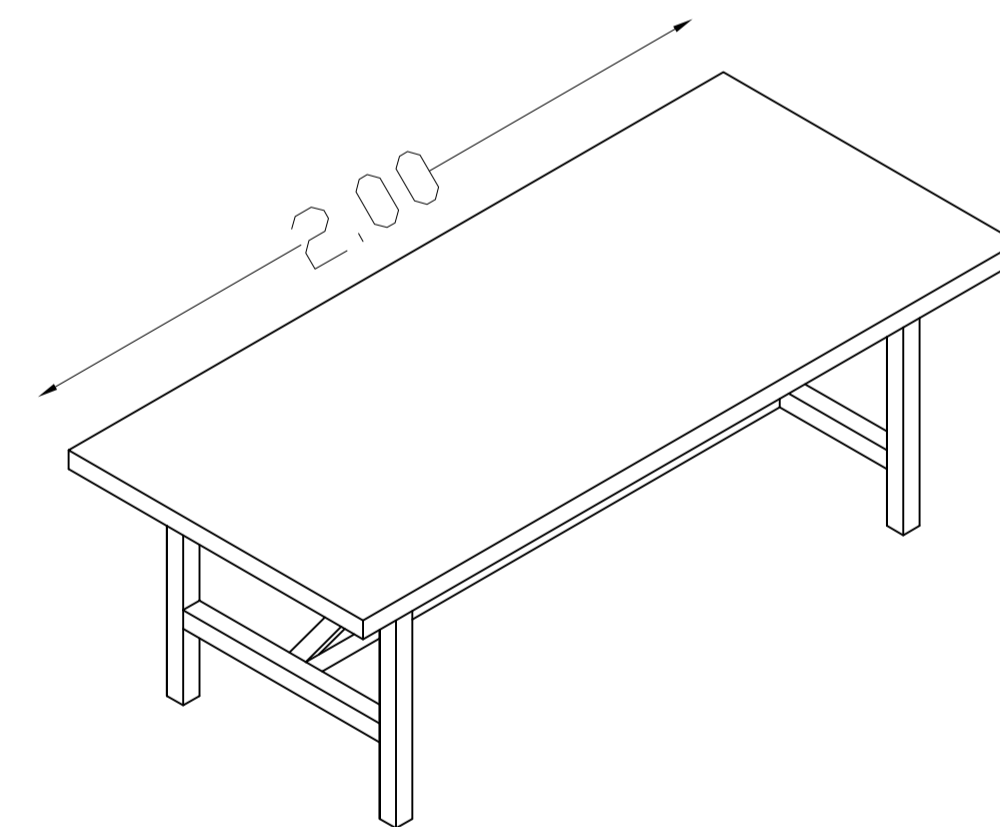

FRONT VIEW

SIDE VIEW

ISOMETRIC

ΤΡΑΠΕΖΙΑ ΤΥΠΟΥ ΚΑΦΕΝΕΙΟΥ

τεμαχία 11

ΚΑΤΟΨΗ

ΠΛΑΙΣΙΟ ΑΠΟ ΣΤΡΑΝΤΖΑ 003
ΓΙΑ ΤΡΑΠΕΖΙΑ
ΧΡΩΜΑ ΜΑΥΡΟ ΜΑΤ
ΚΑΠΑΚΙ ΜΕΛΑΜΙΝΗ ΓΚΡΙ 0.70X0.70
ΔΙΑΣΤΑΣΕΙΣ 0.63 X 0.63 cm
ΥΨΟΣ 0.73 cm

HUNGARY