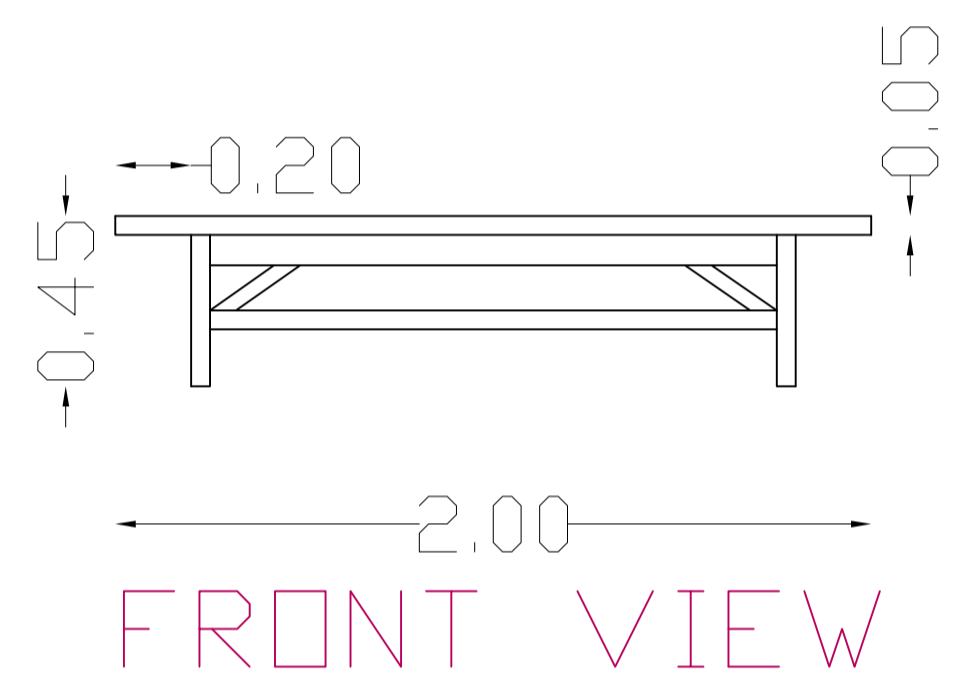

ΠΑΓΚΟΙ ΚΑΘΙΣΜΑΤΟΣ ΑΠΟ ΜΑΔΕΡΙ ΟΙΚΟΔΟΑΜΗΣ ΑΜΜΟΒΟΛΗ
ΤΕΜΑΧΙΑ 4