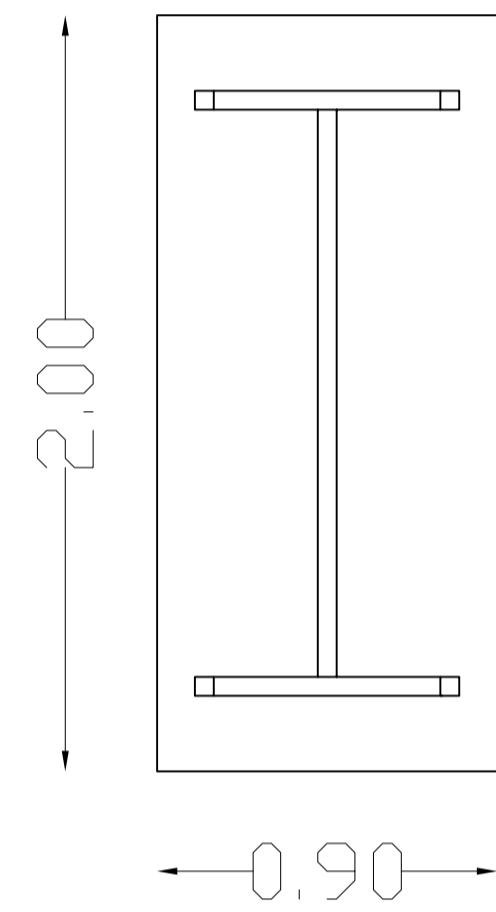

5.36

ΤΡΑΠΕΖΙ ΑΠΟ ΜΑΔΕΡΙ ΟΙΚΟΔΟΑΜΗΣ ΑΜΜΟΒΟΛΗ
ΤΕΜΑΧΙΑ 2

FLOOR PLAN