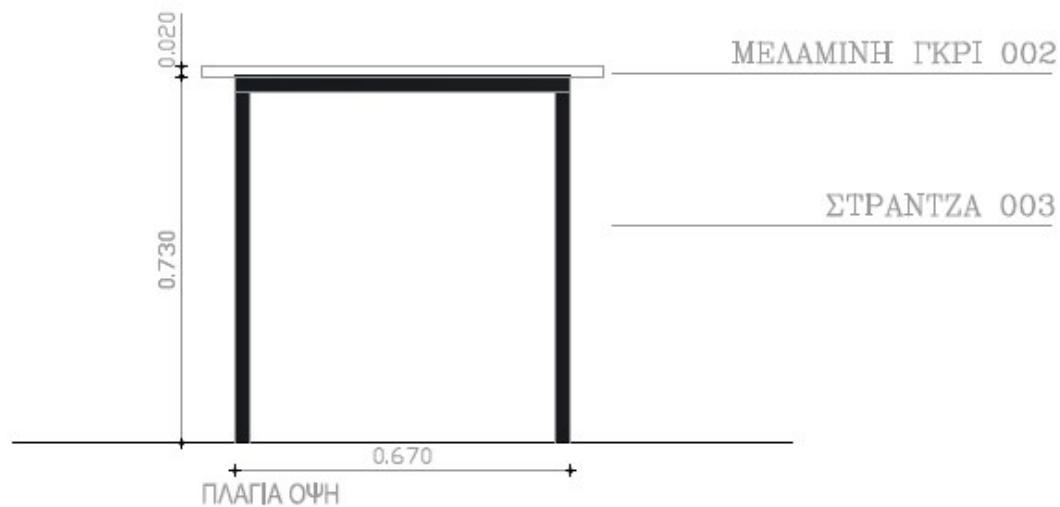

FRONT VIEW

SIDE VIEW

ISOMETRIC

ΤΡΑΠΕΖΙΑ ΤΥΠΟΥ ΚΑΦΕΝΕΙΟΥ

τεμαχία 11

ΚΑΤΟΨΗ

ΠΛΑΙΣΙΟ ΑΠΟ ΣΤΡΑΝΤΖΑ 003
ΓΙΑ ΤΡΑΠΕΖΙΑ
ΧΡΩΜΑ ΜΑΥΡΟ ΜΑΤ
ΚΑΠΑΚΙ ΜΕΛΑΜΙΝΗ ΓΚΡΙ 0.70X0.70
ΔΙΑΣΤΑΣΕΙΣ 0.63 X 0.63 cm
ΥΨΟΣ 0.73 cm

HUNGARY

200 m²

PORTUGAL

PORTUGAL

838 qm net

PASSAGE HAS TO BE KEPT FREE
GANG MUSS FREIGELHALTEN WERDEN

202

250qm netto

SERBIA
187m² gross = 161m² net

202c PORTUGAL
68 m²

107
241

288 m²

107
241
inspiration

107
241

187 m²

107
241
inspiration

DEL TANET TRAVEL
30 m²